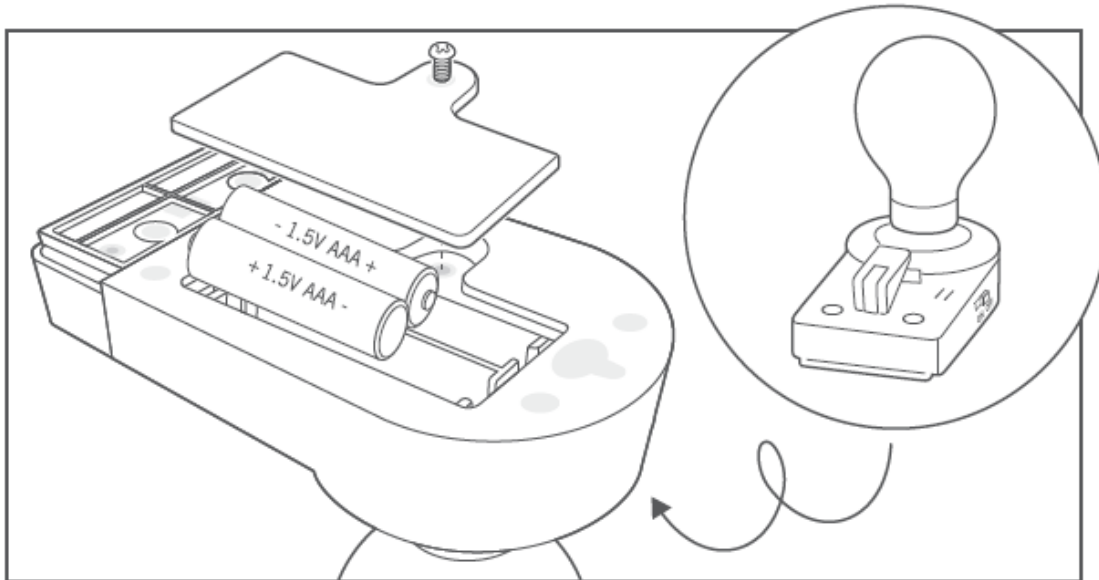

4M3464 – יצירת משחקים מעגל

קסמים

A. הודעות בטיחות

1. נדרשים סיוע והשגחה מצד אדם מבוגר בכל רגע נתון.
2. ערכה זו נועדה לשימוש על ידי ילדים בני 5 ומעלה בלבד.
3. ערכה זו והמוצר המוגמר שלה מכילים חלקים קטנים וכדורים קטנים שעשויים לגרום לחנק במקרה של שימוש לא נכון. הרחיקו מהישג ידם של ילדים מתחת לגיל 3.
4. על מנת למנוע קצרים חשמליים, לעולם אין לגעת במגעים שבתוך מעטפת הסוללה בעזרת מתכת מכל סוג שהוא.
5. את הסוללות יש להתקין רק לאחר הרכבת הערכה. נדרשת השגחה של אדם מבוגר.

הכניסו 2 X סוללות 1.5 AAA וולט לתוך רכיב המעגל החשמלי כמוצג באיור.
וודאו שהסוללות מוכנסות בכיוון הנכון (הצד השטוח של הסוללה ממוקם תמיד
כנגד הקפיץ). נדרשת השגחה של אדם מבוגר.

C. תכולת המארז:

חלק A: 1 מודל מעגל קסם (MCM), חלק B: 9 קלפי משחק, חלק C: 1 תבנית משחק, חלק D: 1 סרט מוליך, חלק E: גיליון רדיד אלומיניום 1, חלק F: 1 עיפרון, חלק G: פינצטה 1, חלק H: 2 מכסים לנקודות חיבור, חלק I: 2 חוטי חשמל עם טבעות, חלק J: 2 סטים של חלקים מחוברים, חלק K: 2 מחזיקי כרטיסים, חלק L: 1 סט חוטי חשמל (מקל וחוט חשמל), חלק M: 1 סט מחזיק מקל, חלק N: 1 קובייה, חלק O: 1 כרטיסייה עם דבק דו צדדי, חלק P: 1 כרטיסייה נדבכת.