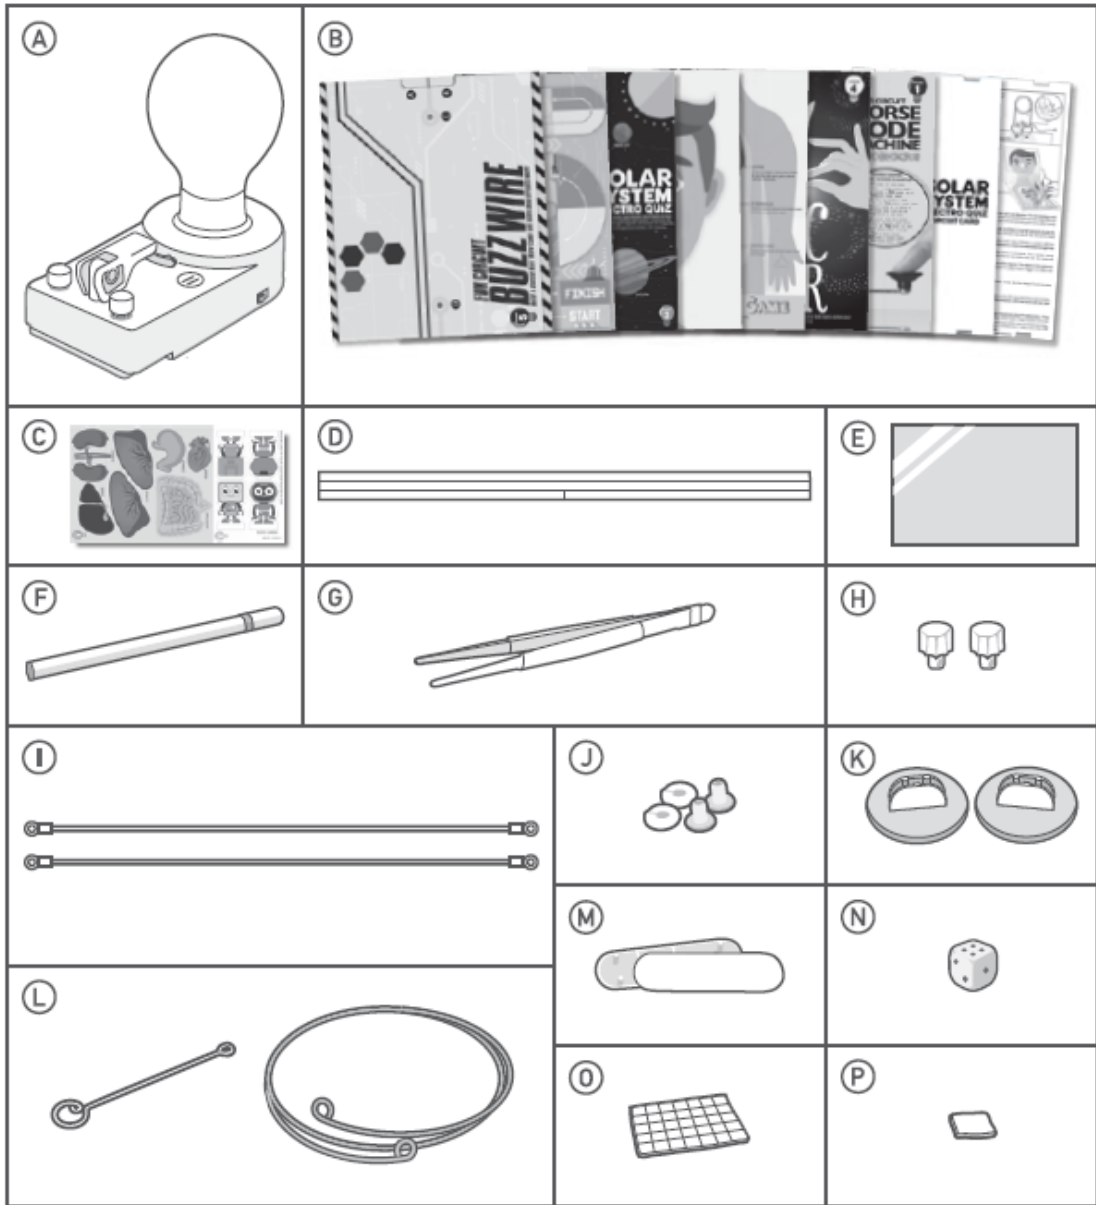

B. השימוש בסוללה

1. מוצר זה מצריך 2 X סוללות AAA 1.5 וולט (לא כלולות).
2. להשגת התוצאות המיטביות, השתמשו תמיד בסוללות חדשות.
3. וודאו שאתם מכניסים את הסוללות בכיוון הנכון.
4. הוציאו את הסוללות מהערכה כאשר אינה בשימוש.
5. החליפו סוללות ריקות באופן מידי וזאת כדי למנוע נזק אפשרי לערכה.
6. סוללות נטענות יש להוציא מהערכה טרם ההטענה החוזרת שלהן.
7. סוללות נטענות יש להטעין תחת השגחה של אדם מבוגר.
8. וודאו שמגעי החשמל במארז הסוללה אינם מקוצרים.
9. אין לנסות להטעין מחדש סוללות לא נטענות.
10. אין לערבב סוללות ישנות עם סוללות חדשות.
11. אין לערבב סוללות אלקליות, רגילות (פחמן-אבץ) או סוללות נטענות.
12. פתחו את מארז הסוללה להחלפת הסוללות. נדרשת השגחה של מבוגר.

הכניסו 2 X סוללות 1.5 AAA וולט לתוך רכיב המעגל החשמלי כמוצג באיור.
וודאו שהסוללות מוכנסות בכיוון הנכון (הצד השטוח של הסוללה ממוקם תמיד
כנגד הקפיץ). נדרשת השגחה של אדם מבוגר.

C. תכולת המארז:

חלק A: 1 מודל מעגל קסם (MCM), חלק B: 9 קלפי משחק, חלק C: 1 תבנית משחק, חלק D: 1 סרט מוליך, חלק E: גיליון רדיד אלומיניום 1, חלק F: 1 עיפרון, חלק G: פינצטה 1, חלק H: 2 מכסים לנקודות חיבור, חלק I: 2 חוטי חשמל עם טבעות, חלק J: 2 סטים של חלקים מחוברים, חלק K: 2 מחזיקי כרטיסים, חלק L: 1 סט חוטי חשמל (מקל וחוט חשמל), חלק M: 1 סט מחזיק מקל, חלק N: 1 קובייה, חלק O: 1 כרטיסייה עם דבק דו צדדי, חלק P: 1 כרטיסייה נדבכת.

התכולה נועדה להכנת 6 משקי מסלול מהנים. הוראות ההרכבה והמשחק מודפסות על קלפי המשחק התואמים. (נדרשים גם אולם אינם כלולים בערכה: 2 X סוללות 1.5 AAA וולט, מברגה קטנה עם ראש מוצלב).

שאלות והערות

אנו מעריכים אתכם כלקוחות ושביעות הרצון שלכם מהמוצר הזה חשובה לנו. במקרה ויש לכם הערות או שאלות, או במידה ואתם מוצאים חלקים בתוך ערכה זו שחסרים או פגומים, אל תהססו ליצור איתנו קשר.